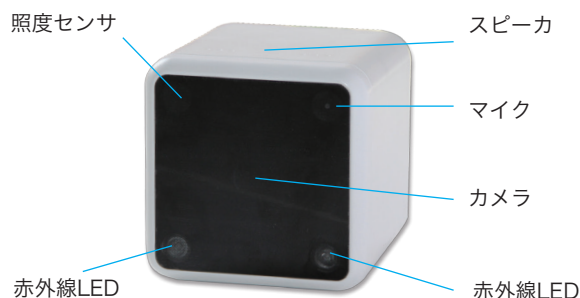

みまもり CUBE 外観

みまもり CUBE 仕様

外形寸法	90 (W) × 100 (D) × 90 (H)mm
質量	本体 310g 以下 (付属品は除く)
スピーカー	内蔵スピーカー (出力 2W)
マイク	内蔵マイク × 1 (集音距離 3m)
有線 LAN	10/100BASE-T
無線 LAN	IEEE802.11/b/g/n
モバイル	ドコモ LTE
動作温度	0 ~ 40℃
電源	AC100V 50/60Hz AC アダプタ

【みまもり CUBE サービス提供・製造】

RAMROCK
株式会社

ラムロック

株式会社ラムロック 0120-927-760