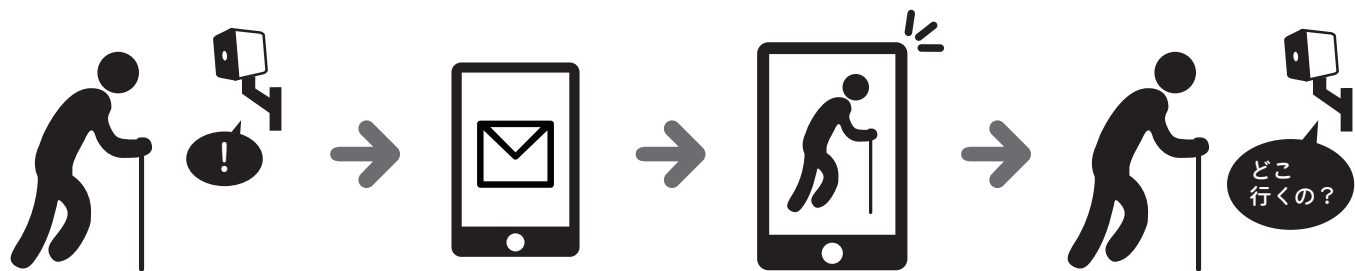

設定した「特定の動作」をお知らせするカメラ

●NTTドコモの通信ネットワークを使用することで、日本全国さまざまなところで、カメラ映像をスマホ&タブレットで閲覧が可能に!!

みまもりCUBE

通知を受けた
その場で
映像確認!!

下記の通信端末に対応!!

パソコン

スマホ

タブレット

※通信端末は、au・softbank、その他の通信会社の物でもご利用できます。

あなたの代わりに、徘徊・離床を”検知”します

あらかじめ設定した特定の動作を”みまもりCUBE”が検知します。例えば、ドアの開閉を検知させる設定を施し、「徘徊」対策として、またベッドから体の一部が出ることを検知して「転倒」予防などの用途に活用できます。万が一の時には、録画情報を約4日間保存していますので、過去に遡って異常事態の検証を行えます。

検知した異常を、瞬時に”お知らせ”します

異常を検知した際は画像付メールや、みまもりCUBE”に内蔵のスピーカーで音声通知します。音声通知は、予め録音した音声再生することも可能です。通知を受けた後は、通信端末からライブ映像の確認ができ、さらに呼びかけ機能や、集音機能を利用することで、緊急時に「声掛け」や「現地の音を聞く」ことも可能です。

みまもりCUBEの検知の流れ（徘徊検知の一例）

玄関や寝室にみまもりCUBEを設置します。徘徊や離床、転倒があった場合は、下記のように通知します。