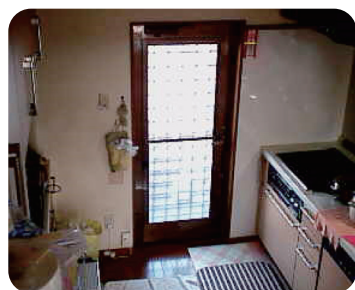

みまもり CUBE の特徴

「外出」を検知 …………… 外出時の服装と時間が正確に分かるので、万が一の時は捜索の手掛かりになります。