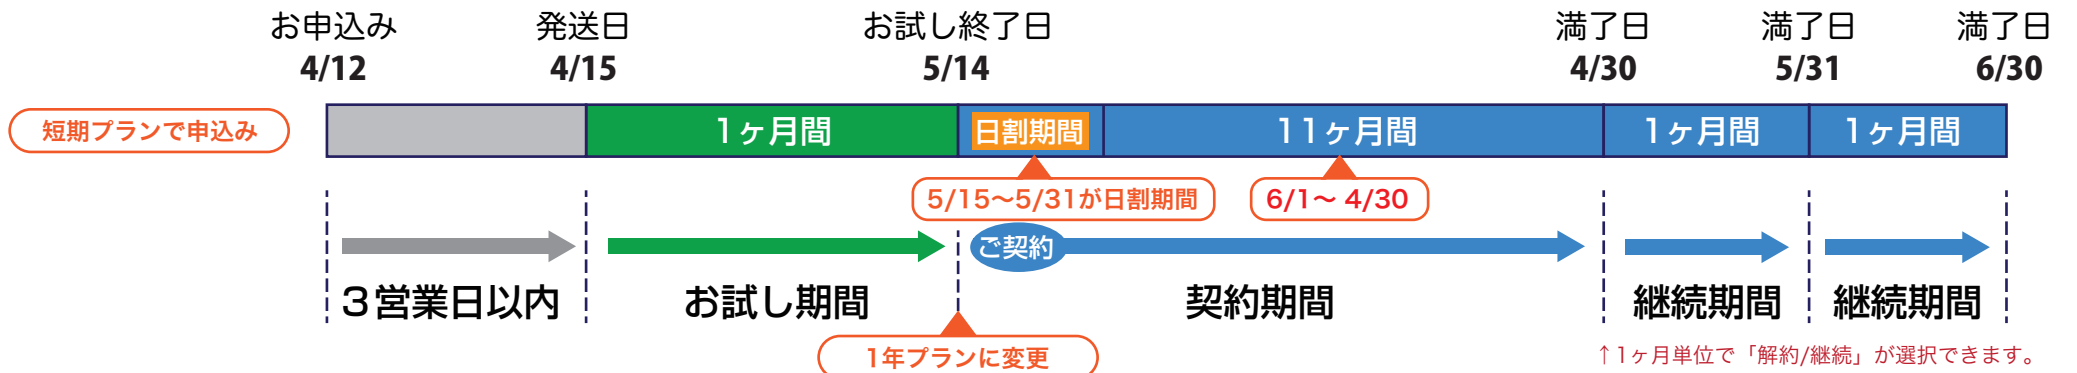

※お試し期間終了前であれば、台数や通信量等も含め、全ての契約内容をご契約時に見直すことができます。
お申し込み時の内容で問題が無い場合は、特に連絡の必要はございません。お申し込み時の契約内容で自動契約となります。