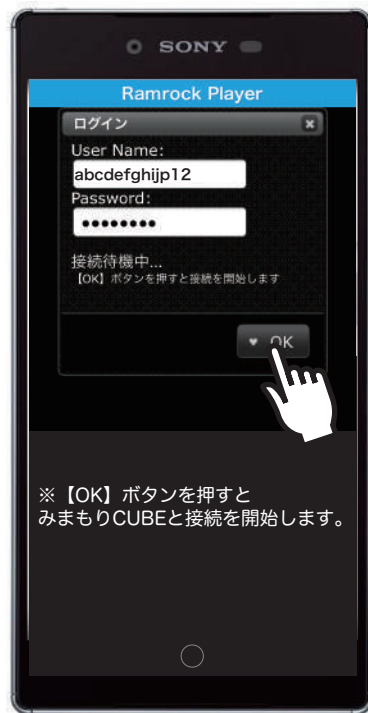

いつでも見たい時に確認

ペットの見守り

ライブ映像も録画もいつでも確認できる

ドアの出入りをお知らせ

検
知
の
機
能

ドアに近づいたら検知

結果

- ・画像付きメールで外出時の服装や時間がわかるので徘徊時は早期発見の手掛かりになる
- ・来客があった場合の確認もできるので、防犯として活用可能
- ・玄関からの出入りを映像（ライブ/録画）と画像付きメールで管理できる

どの「エリア（場所）」で「何秒間」滞在が続いたらお知らせ（通知）するかを設定できます

- ※ 検知機能はオプションとなります。申込時に検知オプションを選択してください。
- ※ 検知設定は専門知識が問われるため、全て自社オペレーターが遠隔操作にて設定します。

通信を使用する時とは？

コンセントをさしている間（起動中）は常に録画を行い、いつでも接続できる状態です

録画の保存期間は約7日間、古い録画から自動上書き保存されます。

(1) アプリ起動

(2) ログイン

(3) 映像を見る（操作中）

(4) 通信切断中

ログアウトボタンを押す
ログイン画面に
戻ります。

ホーム画面にショートカットを追加する事で簡単にログインできます。

通信発生（通信量を消費）

【通信の目安】 ※1人でご利用の場合