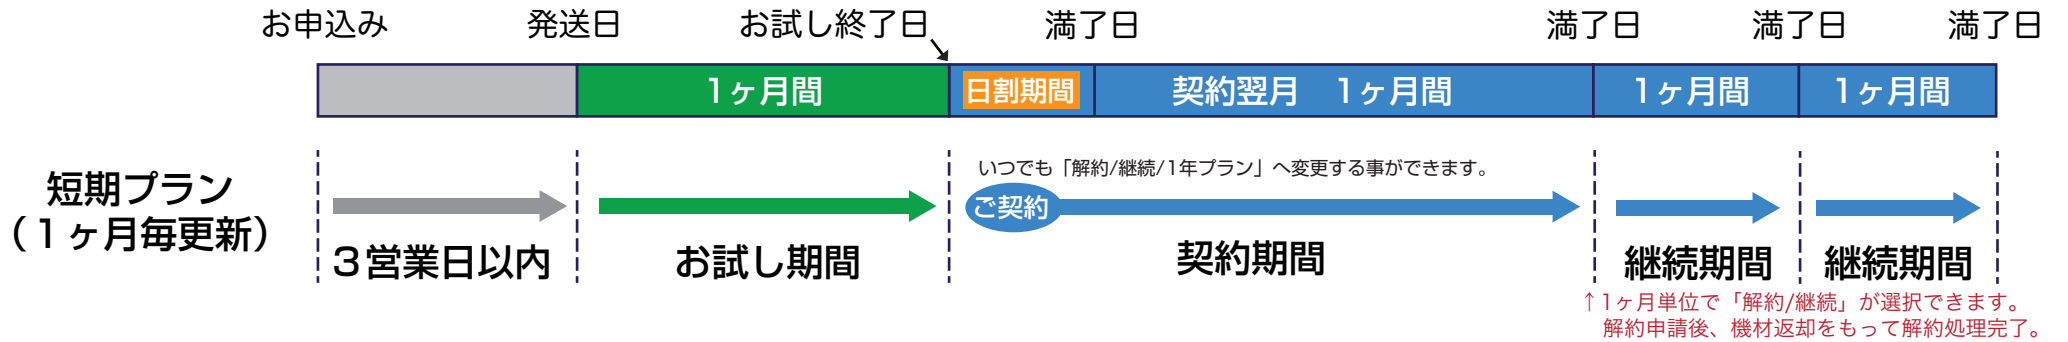

みまもり CUBE 仕様

外形寸法	90 (W) ×100 (D) ×90 (H)mm
質量	本体 310g 以下 (付属品は除く)
スピーカー	内蔵スピーカー (出力 2W)
マイク	内蔵マイク ×1 (集音距離 3m)

有線 LAN	10/100BASE-T
モバイル	ドコモ LTE
動作温度	0 ~ 40℃
電源	AC100V 50/60Hz AC アダプタ

契約期間とお試し期間の流れについて

※お試し期間中は、キャンセル申請後、機材返却をもってキャンセル処理完了となります。
 ※契約月は日割期間となり、ご利用料金は日割で算出されます。