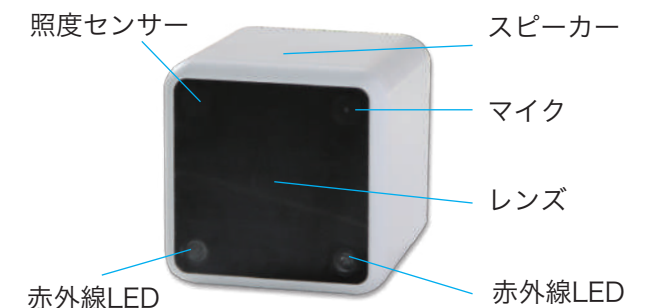

通信端末の機能一覧

通信端末/CUBEの機能	メール通知	ライブ映像	録画確認	会話機能	集音機能	RamrockPlayer (各種設定画面)
携帯電話 (ガラケー/フィーチャーフォン) ※E-メールを受信できる事が条件	○ ※2	×	×	×	×	×
Android端末 (スマートフォン/タブレット) ※1 ※Chrome (85.0以降) を推奨	○ ※2	○	○	○	○	○
Apple社製端末 (iPhone/iPad) ※1 ※Safari (12.1以降) を推奨	○ ※2	○	○	○	○	○
Windows端末 ※1 ※Chrome (85.0以降) を推奨	○ ※2	○	○	○ ※3	○ ※3	○

※1 みまもりCUBEの専用ブラウザアプリ (Ramrock Player) を利用するには、弊社が推奨するブラウザアプリをご利用ください。(詳細は同梱マニュアルに記載)
また、正常な動作を維持するために、常に最新のバージョンに更新することを推奨しています。

通信端末の種類、OSやブラウザアプリのバージョン、または電波状況等の理由によりRamrock Playerの機能が正常に動作しない場合があります。

※2 各種、通信端末の設定 (メールフィルタ/迷惑メール設定) で「ramrock.info」からEメールを受信できるように通信端末の設定を行ってください。
受信するメールの種類 (キャリアメール/フリーメール) や環境により遅延等が発生する場合がありますのでご了承ください。
また画像付きメールを利用する場合は、通信 (パケット) が発生しますのでご注意ください。

※3 パソコンで利用する際は、パソコンにマイクとスピーカーが別途必要な場合があります。

みまもり CUBE 仕様

外形寸法	90 (W) ×100 (D) ×90 (H)mm
質量	本体 310g 以下 (付属品は除く)
スピーカー	内蔵スピーカー (出力 2W)
マイク	内蔵マイク ×1 (集音距離 3m)

有線 LAN	10/100BASE-T
モバイル	ドコモ LTE
動作温度	0 ~ 40℃
電源	AC100V 50/60Hz AC アダプタ