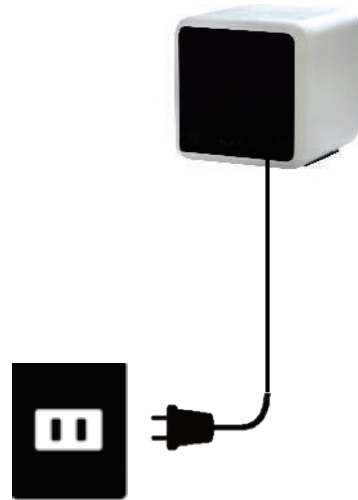

画像付きメールは複数のアドレスへ配信する事が可能です。

インターネット工事不要！

煩わしい配線工事不要！

すぐに利用できる！

STEP 01

みまもりCUBEをお届け

コンセントに挿す
(電源ON)

STEP 02

STEP 03

マニュアルを参考に
端末へ接続、設置

成功！

STEP 04

簡単取付・会話機能について

取り付け簡単！

ビス穴が気になる方は
同梱の石膏ボード用ピンの
使用も可

会話機能