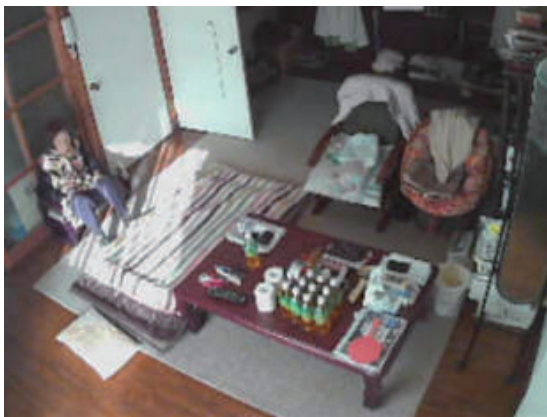

いつでも見たい時に確認

ペットの見守り

ライブ映像も録画もいつでも確認できる

ドアの出入りをお知らせ

検
知
の
機
能

ドアに近づいたら検知

結果

- ・画像付きメールで外出時の服装や時間がわかるので徘徊時は早期発見の手掛かりになる
- ・来客があった場合の確認もできるので、防犯として活用可能
- ・玄関からの出入りを映像（ライブ/録画）と画像付きメールで管理できる