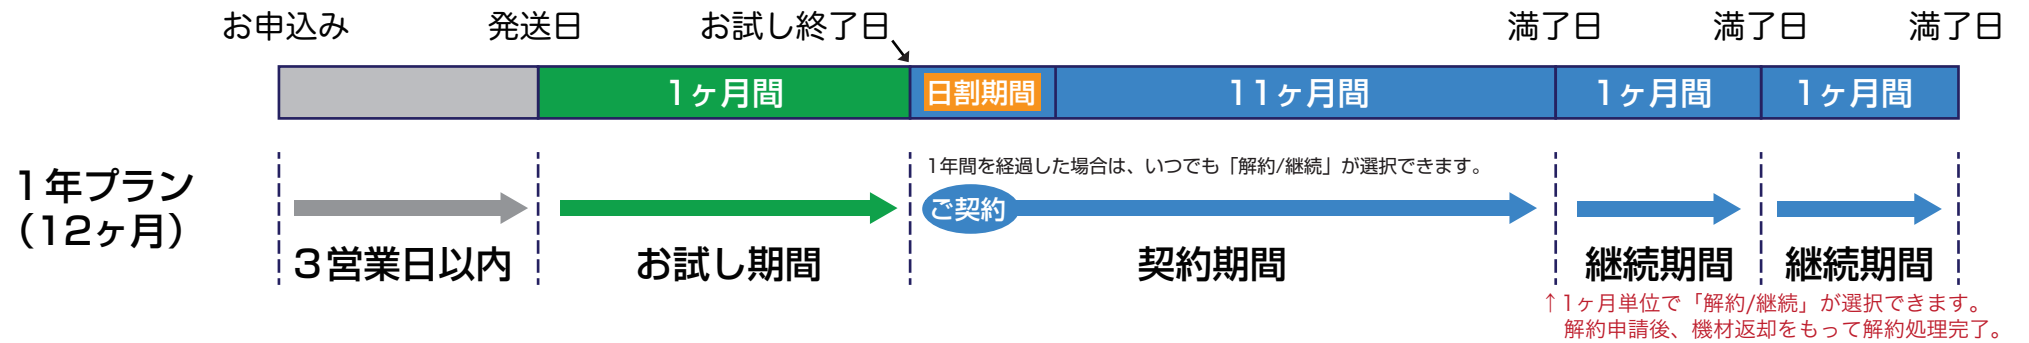

みまもり CUBE 仕様

外形寸法	90 (W) ×100 (D) ×90 (H)mm
質量	本体 310g 以下 (付属品は除く)
スピーカー	内蔵スピーカー (出力 2W)
マイク	内蔵マイク ×1 (集音距離 3m)

有線 LAN	10/100BASE-T
モバイル	ドコモ LTE
動作温度	0 ~ 40℃
電源	AC100V 50/60Hz AC アダプタ

契約期間とお試し期間の流れについて

※お試し期間中は、キャンセル申請後、機材返却をもってキャンセル処理完了となります。
 ※契約月は日割期間となり、ご利用料金は日割で算出されます。