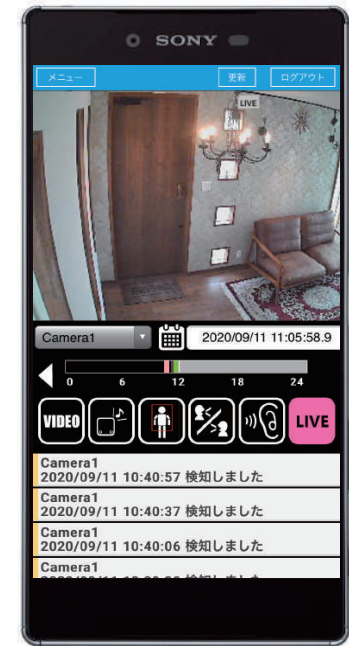

画像付きメールは複数のアドレスへ配信する事が可能です。

インターネット工事不要！

煩わしい配線工事不要！

すぐに利用できる！

STEP 01

みまもりCUBEをお届け

コンセントに挿す
(電源ON)

STEP 02

STEP 03

マニュアルを参考に
端末へ接続、設置

成功！

STEP 04

簡単取付・会話機能について

取り付け簡単！

ビス穴が気になる方は
同梱の石膏ボード用ピンの
使用も可

会話機能