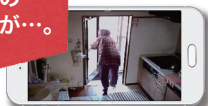

お母さんの徘徊画像が...