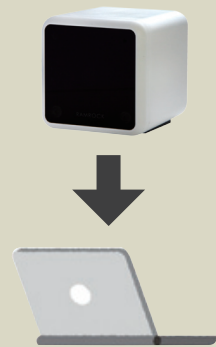

離れた場所からでも映像を見ながら会話※5できる

プライバシー保護(補助)

映像の中の指定の場所へモザイク処理を施せる

夜間対応(確認)

夜間でも白黒撮影モードでしっかりと映像を記録

通信機能(LTE網)

インターネット工事不要  
NTTdocomoの通信※6を利用

映像をエクスポート(補助)