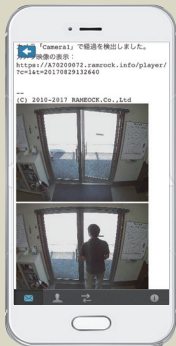

## “みまもりCUBE”の導入から利用例まで (画像認識検知プラン一例)

① みまもりCUBEの設置

② パレションセンターへ電話

③ 携帯端末でみまもり開始

取付簡単!!

説明書や取付動画を見て設置

聞き取り後、危険な動作を事前に  
“みまもりCUBE”へ登録します。

見たい時にいつでもライブ映像確認

## “みまもりCUBE”の機能を詳しく説明!!

画像認識(検知)

事前に登録した動作を、みまもりCUBEが検知し写真つきメール※2を送信

Live映像(確認)

みまもりCUBEの映像をスマートフォン※3で確認

録画映像(確認)

内蔵のSDカードに約7日間の録画※4を保存。検知した時間へスキップする頭出し機能搭載

会話(呼びかけ)