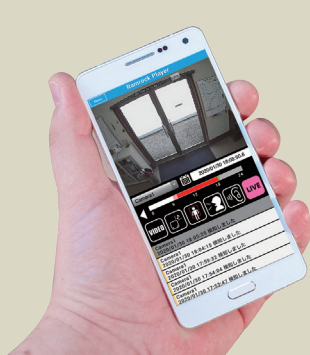

## “みまもりCUBE”の機能を詳しく説明!!

画像認識(検知)

事前に登録した動作を、みまもりCUBEが検知し写真つきメール※2を送信

Live映像(確認)

みまもりCUBEの映像をスマートフォン※3で確認

録画映像(確認)

内蔵のSDカードに約7日間の録画※4を保存。検知した時間へスキップする頭出し機能搭載

会話(呼びかけ)