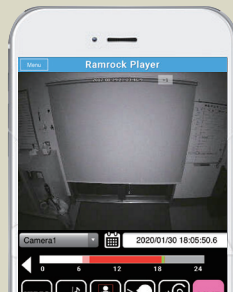

## “みまもりCUBE”の機能を詳しく説明!!

画像認識(検知)

事前に登録した動作を、みまもりCUBEが検知し写真つきメール※2を送信

Live映像(確認)

みまもりCUBEの映像をスマートフォン※3で確認

録画映像(確認)

内蔵のSDカードに約7日間の録画※4を保存。検知した時間へスキップする頭出し機能搭載

会話(呼びかけ)

離れた場所からでも映像を見ながら会話※5できる

プライバシー保護(補助)

映像の中の指定の場所へモザイク処理を施せる

夜間対応(確認)

夜間でも白黒撮影モードでしっかりと映像を記録

通信機能(LTE網)

インターネット工事不要  
NTTdocomoの通信※6を利用

映像をエクスポート(補助)